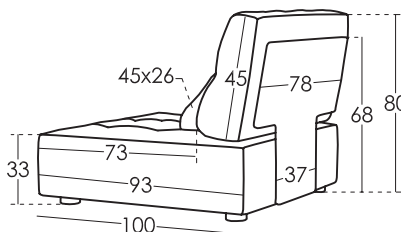

ARIANNE PIEL

FICHA TÉCNICA | RV001 | ES

fama

Medidas

Ancho:	-cm
Alto:	80cm
Fondo:	73cm
Altura asiento:	33cm
Altura brazo:	-cm
Altura respaldo:	45cm
Fondo abierto:	-cm

Datos técnicos

Armazón:	Madera pino y tablero
Suspensión asiento:	N.E.A
Suspensión respaldo:	Soporte respaldo metálico
Dureza asiento:	Tacto dureza medio
Asiento:	Poliuretano 35Kg + fibra
Respaldo:	Fibra Fibersilk 100%
Cojines sueltos:	Fibra Fibersilk 100%
Desenfundable:	Respaldo y cojines

Garantía

Armazón y suspensión:	de por vida
Mecanismo sofá cama:	5 años
Resto del sofá:	3 años*

*Ampliación de 6 meses, activándolo en la web.

Embalaje

Compuesto por plástico retractilado y cantoneras de protección. El embalaje nace a la vez que el diseño, optimizándolo para que sea sencillo de transportar y ocupe el menor espacio posible, eludiendo el uso innecesario de material en el embalaje.